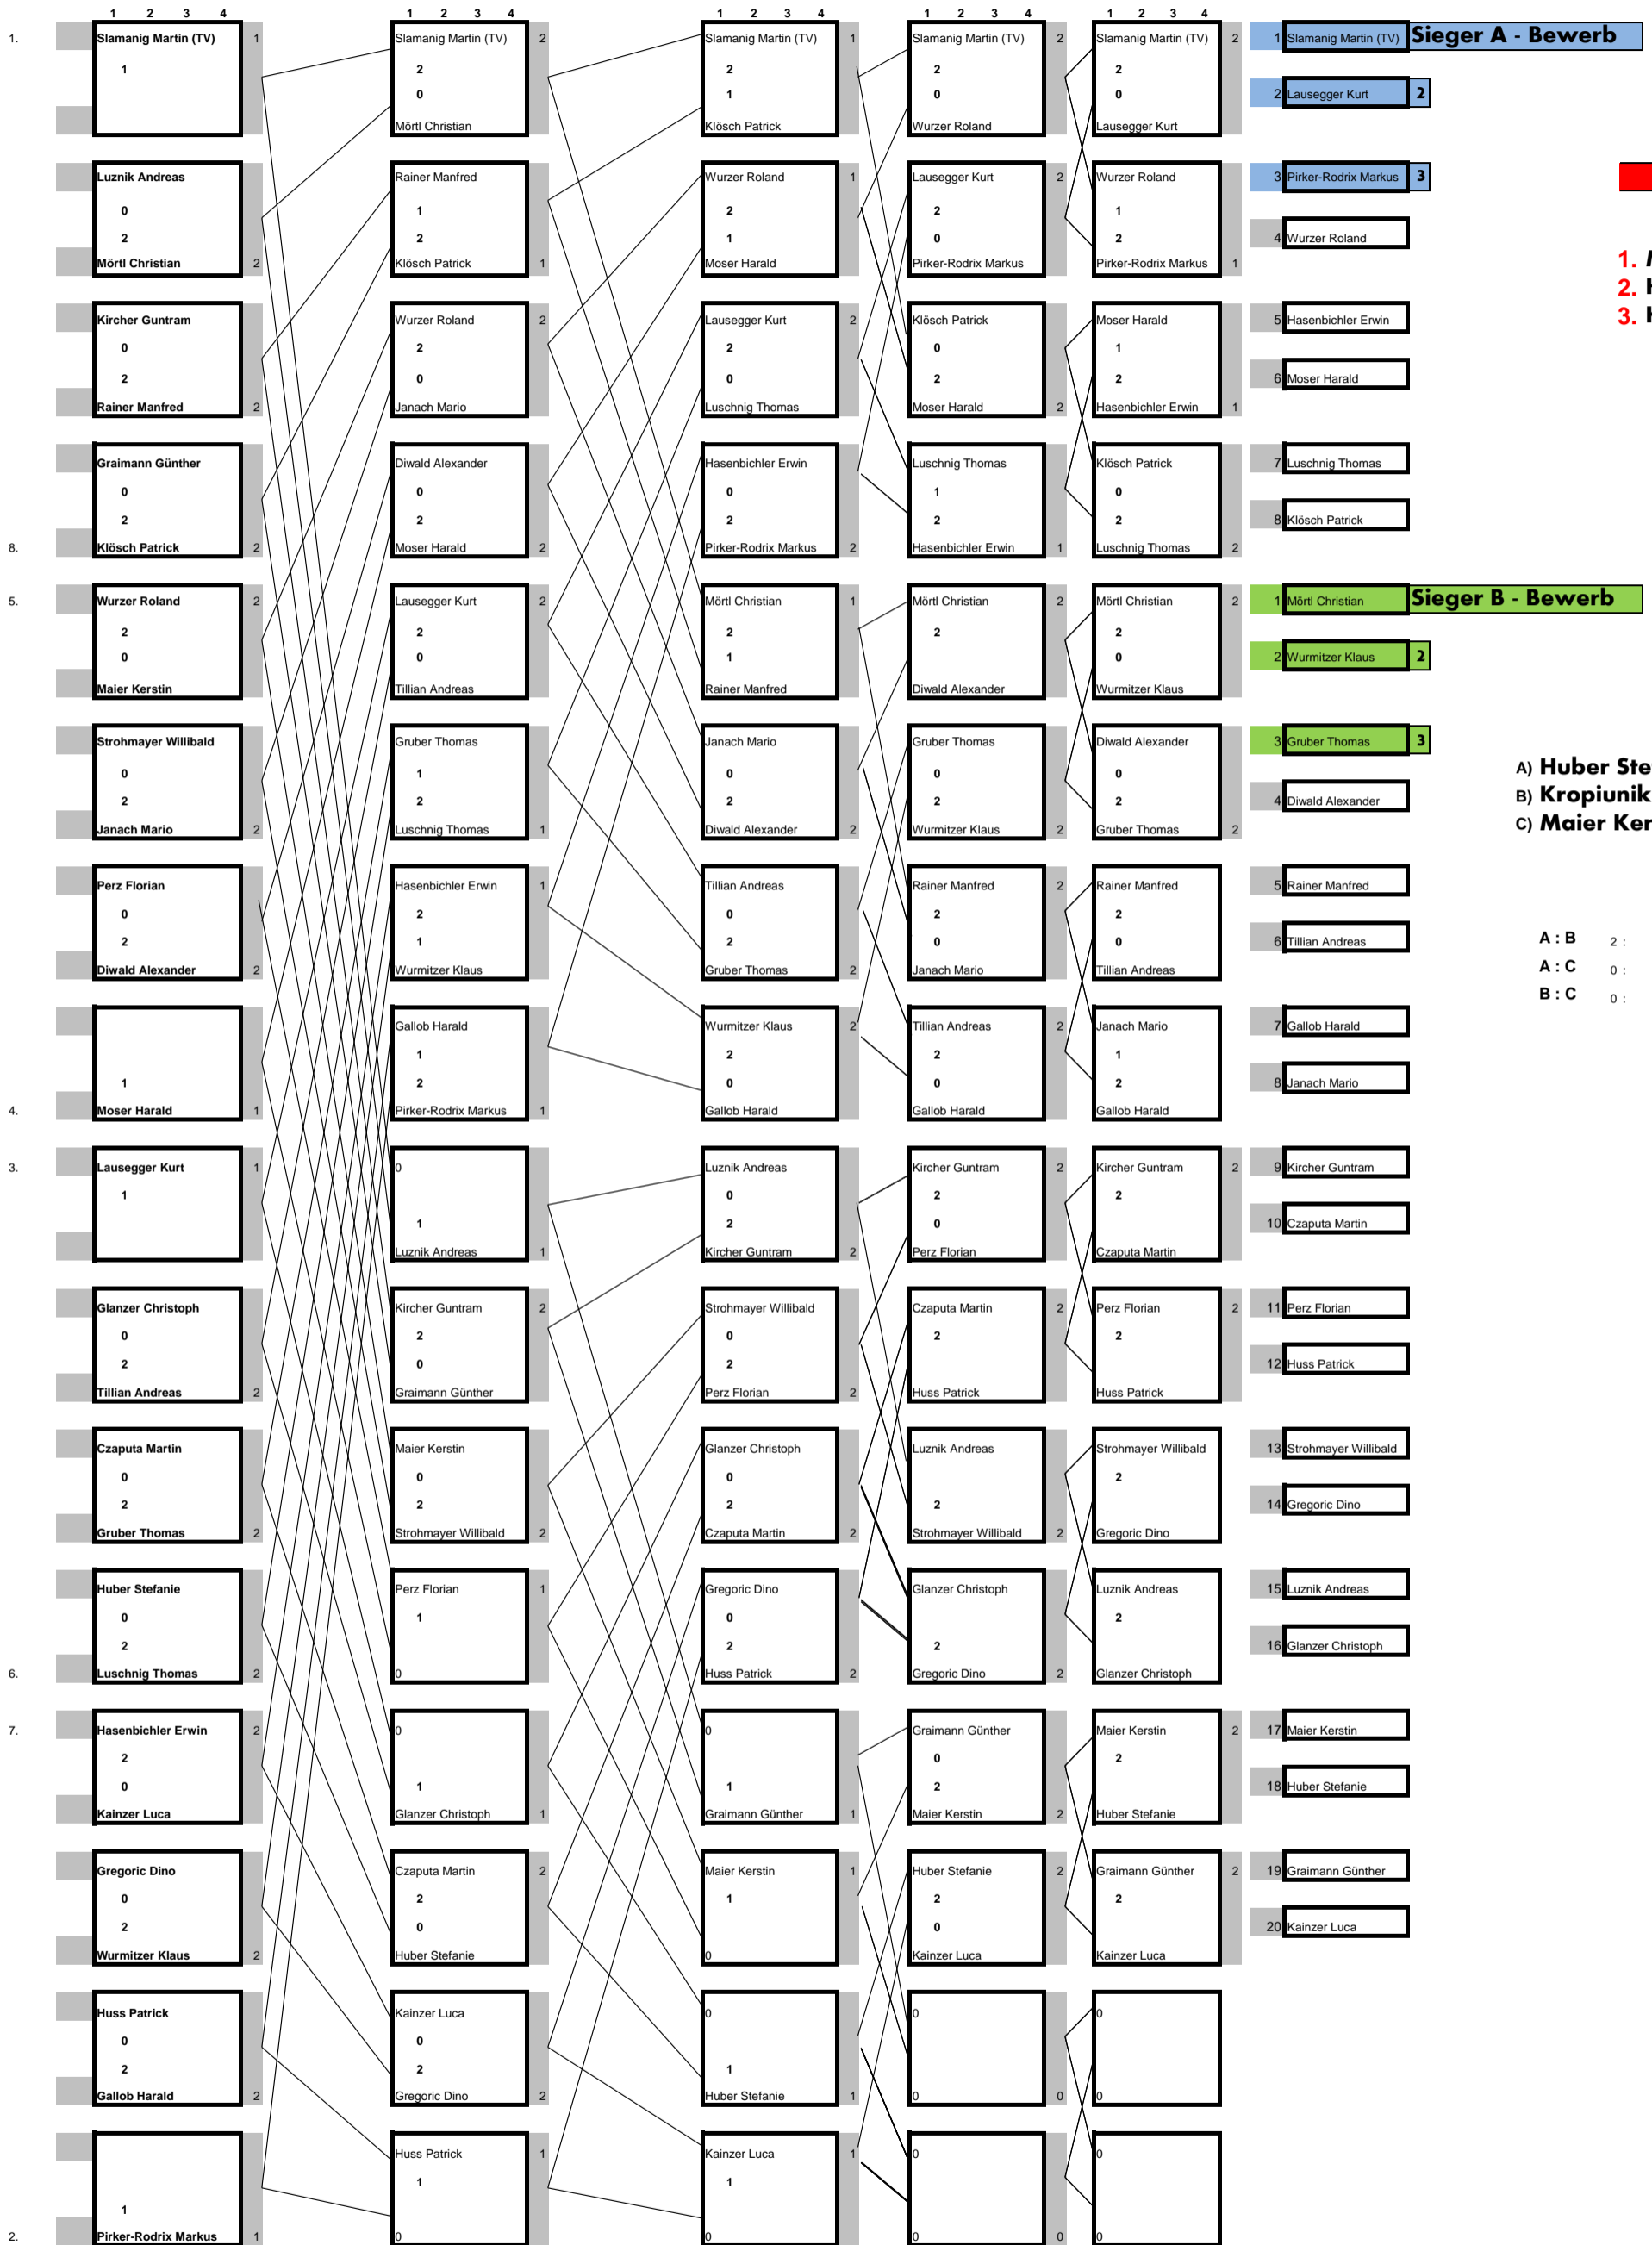

Squash-Konzernmeisterschaft 2015 Salzburg, 10.04.2015

Damen:

1. Maier Kerstin
2. Huber Stefanie
3. Kropiunik Sabine

- A) Huber Stefanie
 B) Kropiunik Sabine
 C) Maier Kerstin

A : B 2 : 0
 A : C 0 : 2
 B : C 0 : 2