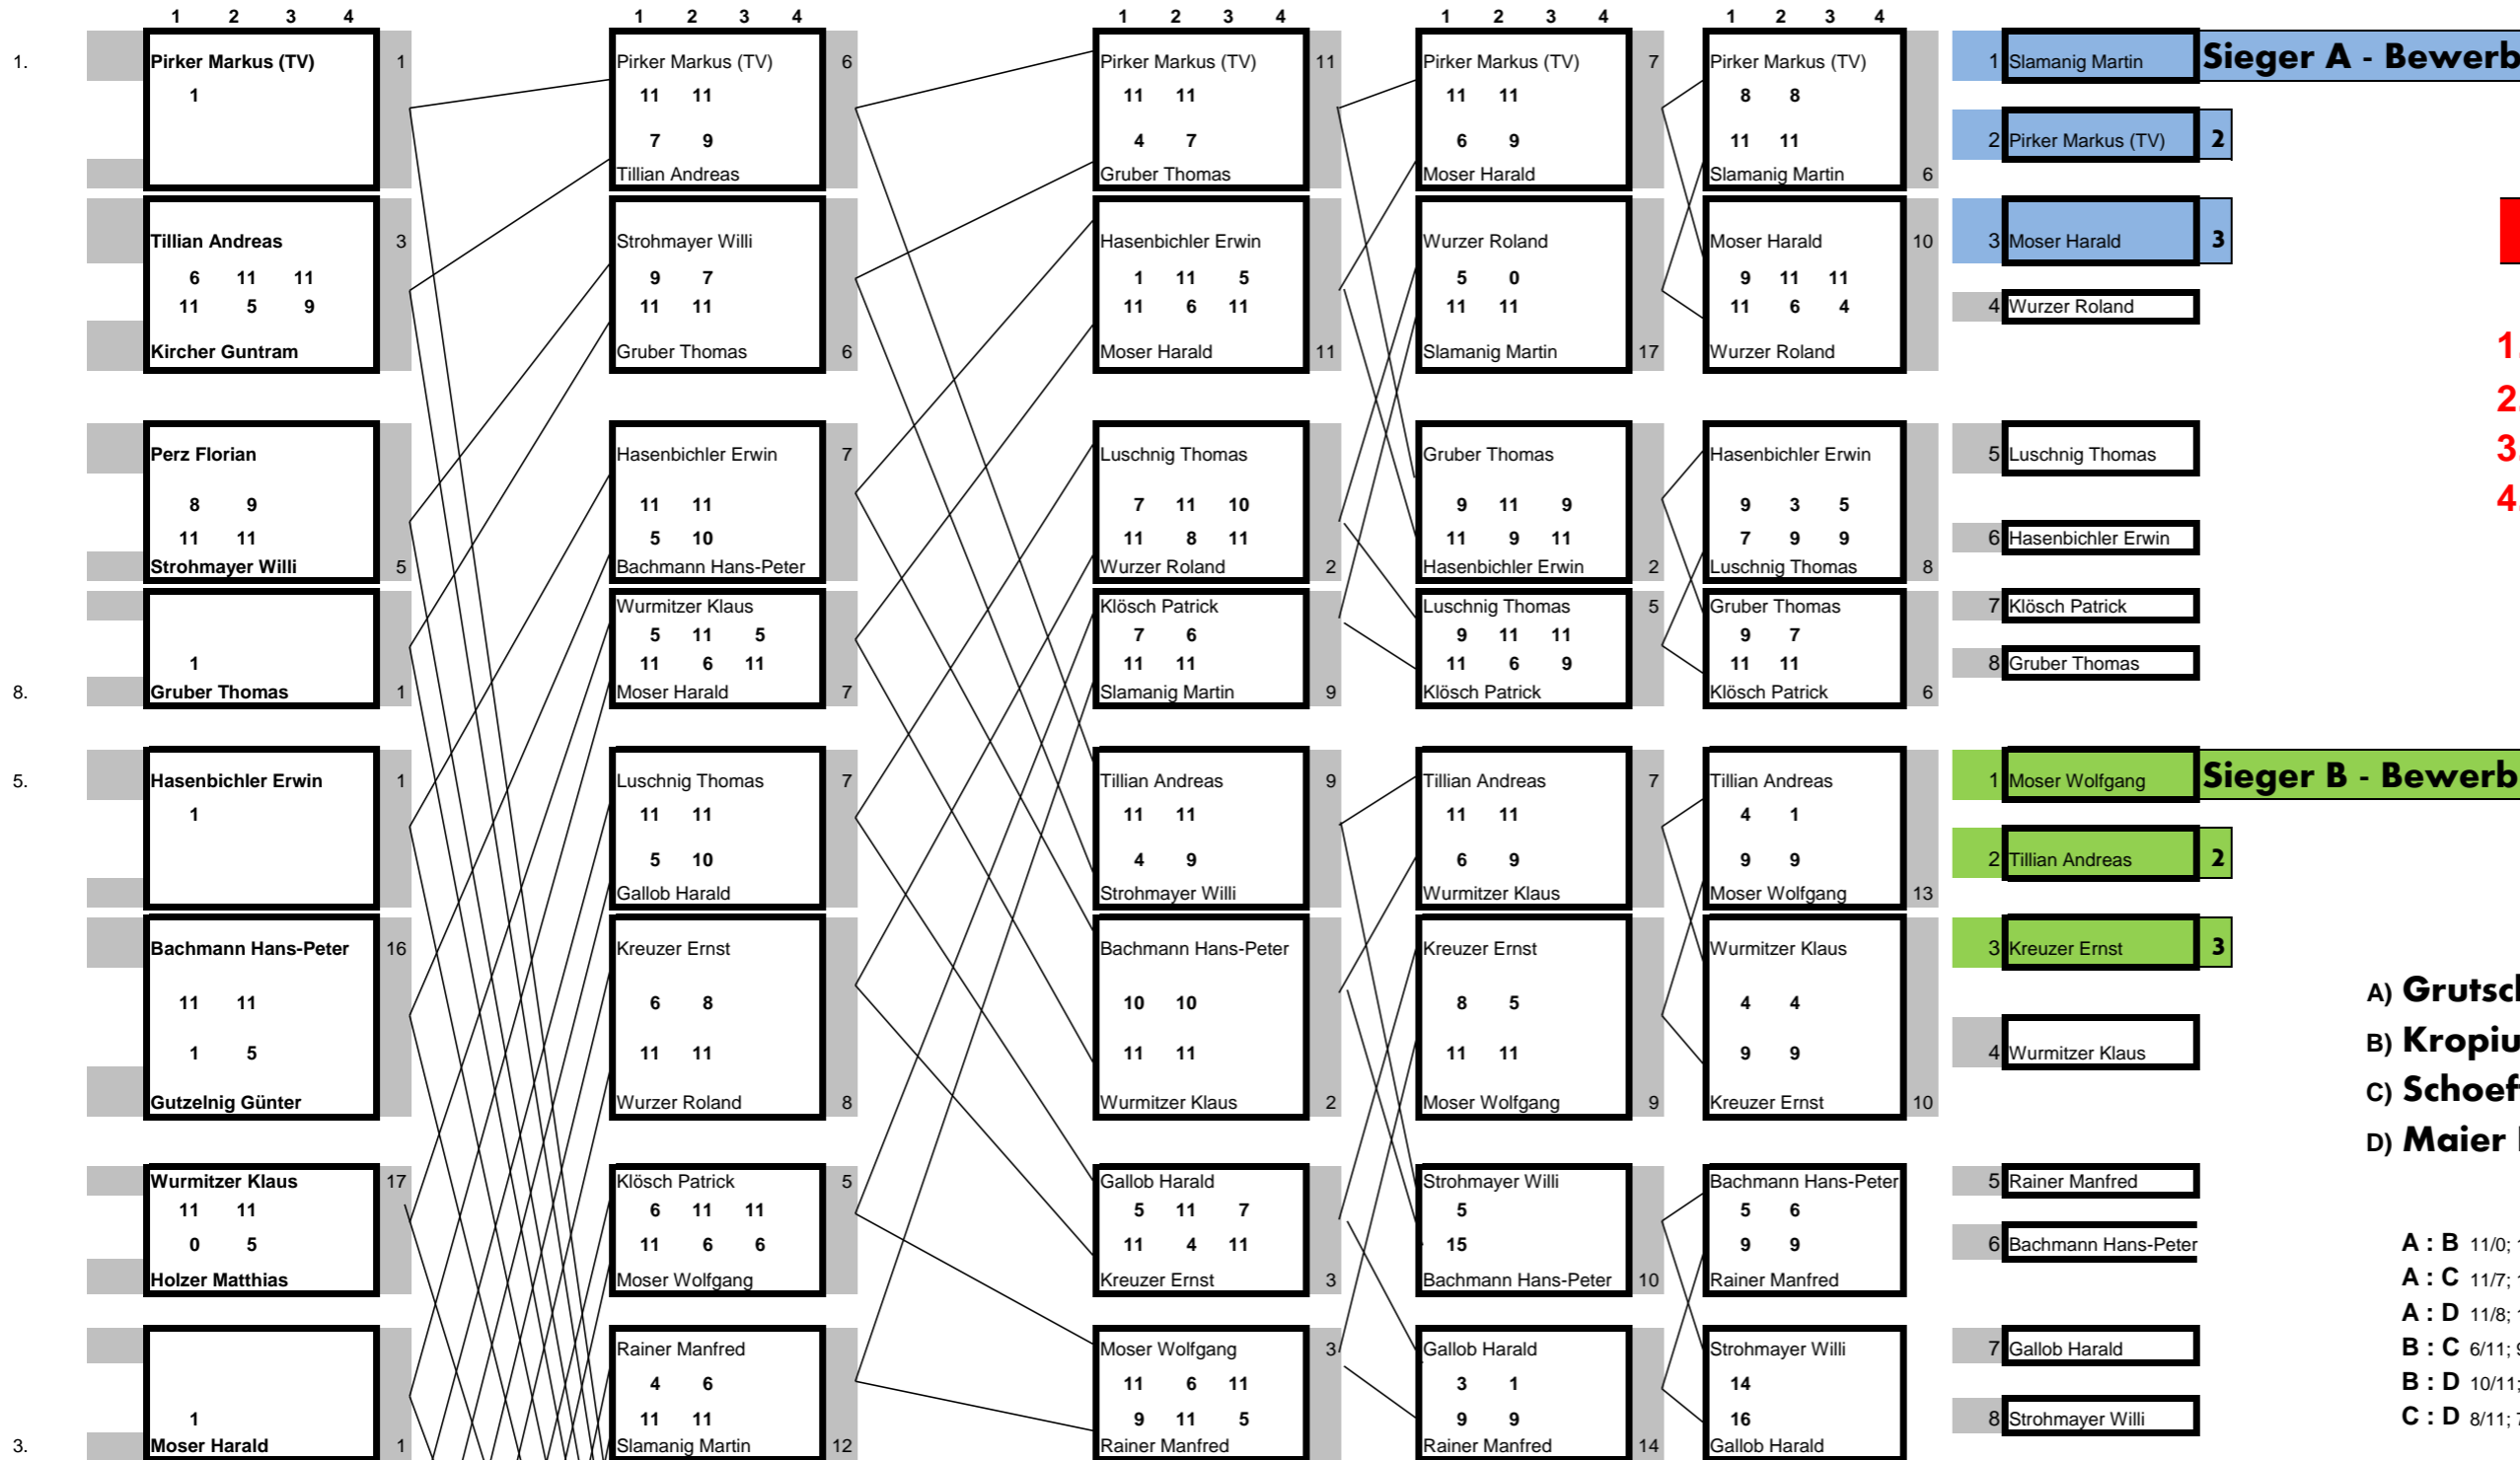

Squash-Konzernmeisterschaft 2014 Graz, 04.04.2014

Damen:

- Grutschnig Sandra
- Maier Kerstin
- Schoeffmann-Poljanec Birgit
- Kropiunik Sabine

- Grutschnig Sandra
- Kropiunik Sabine
- Schoeffmann-Poljanec Birgit
- Maier Kerstin

A : B 11/0; 11/1 2:0
 A : C 11/7; 11/6 2:0
 A : D 11/8; 11/6 2:0
 B : C 6/11; 9/11 0:2
 B : D 10/11; 5/11 0:2
 C : D 8/11; 7/11 0:2